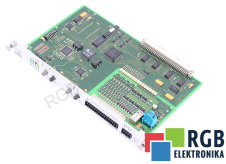

IBS OPC 1070084008-105 1070081752-104 REXROTH ID7574

Używany BOSCH REXROTH IBS OPC 1070084008-105
 Sprzęt przetestowany i wyczyszczony.
 24 miesiące gwarancji
 Dedykowany kurier
 Wysyłka w 24h

DANE TECHNICZNE

PRODUCENT	BOSCH REXROTH
MODEL	IBS OPC 1070084008-105
KATEGORIA	Podzespoły do serwowzmacniaczy i falowników
WAGA [KG]	1.0
WYSOKOŚĆ [CM]	16.0
DŁUGOŚĆ [CM]	26.0
SZEROKOŚĆ [CM]	3.0

WSPARCIE DOSTĘPNE 24/7
[+48 71 750 09 78](tel:+48717500978)

PRODUKTY Z OFERTY RGB ELEKTRONIKA TO:

NAJWYŻSZA JAKOŚĆ

Każdy produkt poddawany jest specjalistycznej ocenie, na podstawie najlepszej jakości, by zagwarantować ich bezawaryjną pracę. Dzięki temu możesz mieć pewność, że urządzenie **BOSCH REXROTH IBS OPC 1070084008-105** zostało przygotowane z największą starannością.